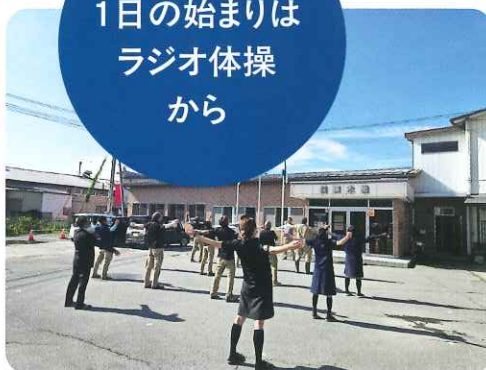

けんせつぎょうずかん

建設業図鑑

Vol.2

建設業の日常はSNSから見られるよ!

みんなの生活から関わりが薄いと思われる建設業
実はスマートフォンからその様子が見られるよ
今回はその一部をご覧ください

©HATAGUMI.2012

「映え」を
気にせず
仕事をこなす

新人君腰道具何もジャ
ラジャラさせて職人っぽ
い!が

1日の始まりは
ラジオ体操
から

内業図面作成 (ネームプレ
ート)

デスクワークは
現場より大変?

建設業 ってどんな仕事?

家をつくる、道路をつくる、蛇口から水が出る、電気で明るくなる。
 建設業は、さまざまな場面で皆さんの暮らしを支える役割を果たしています。
 一方で建設業は、雪が降った日は暗いうちから機械で雪かきを行い、皆さんの生活が止まらないよう暮らしに貢献しています。
 当たり前のように暮らせる生活をつくり、支える建設業に感謝し、ここでは建設業の仕事を学んでみましょう!