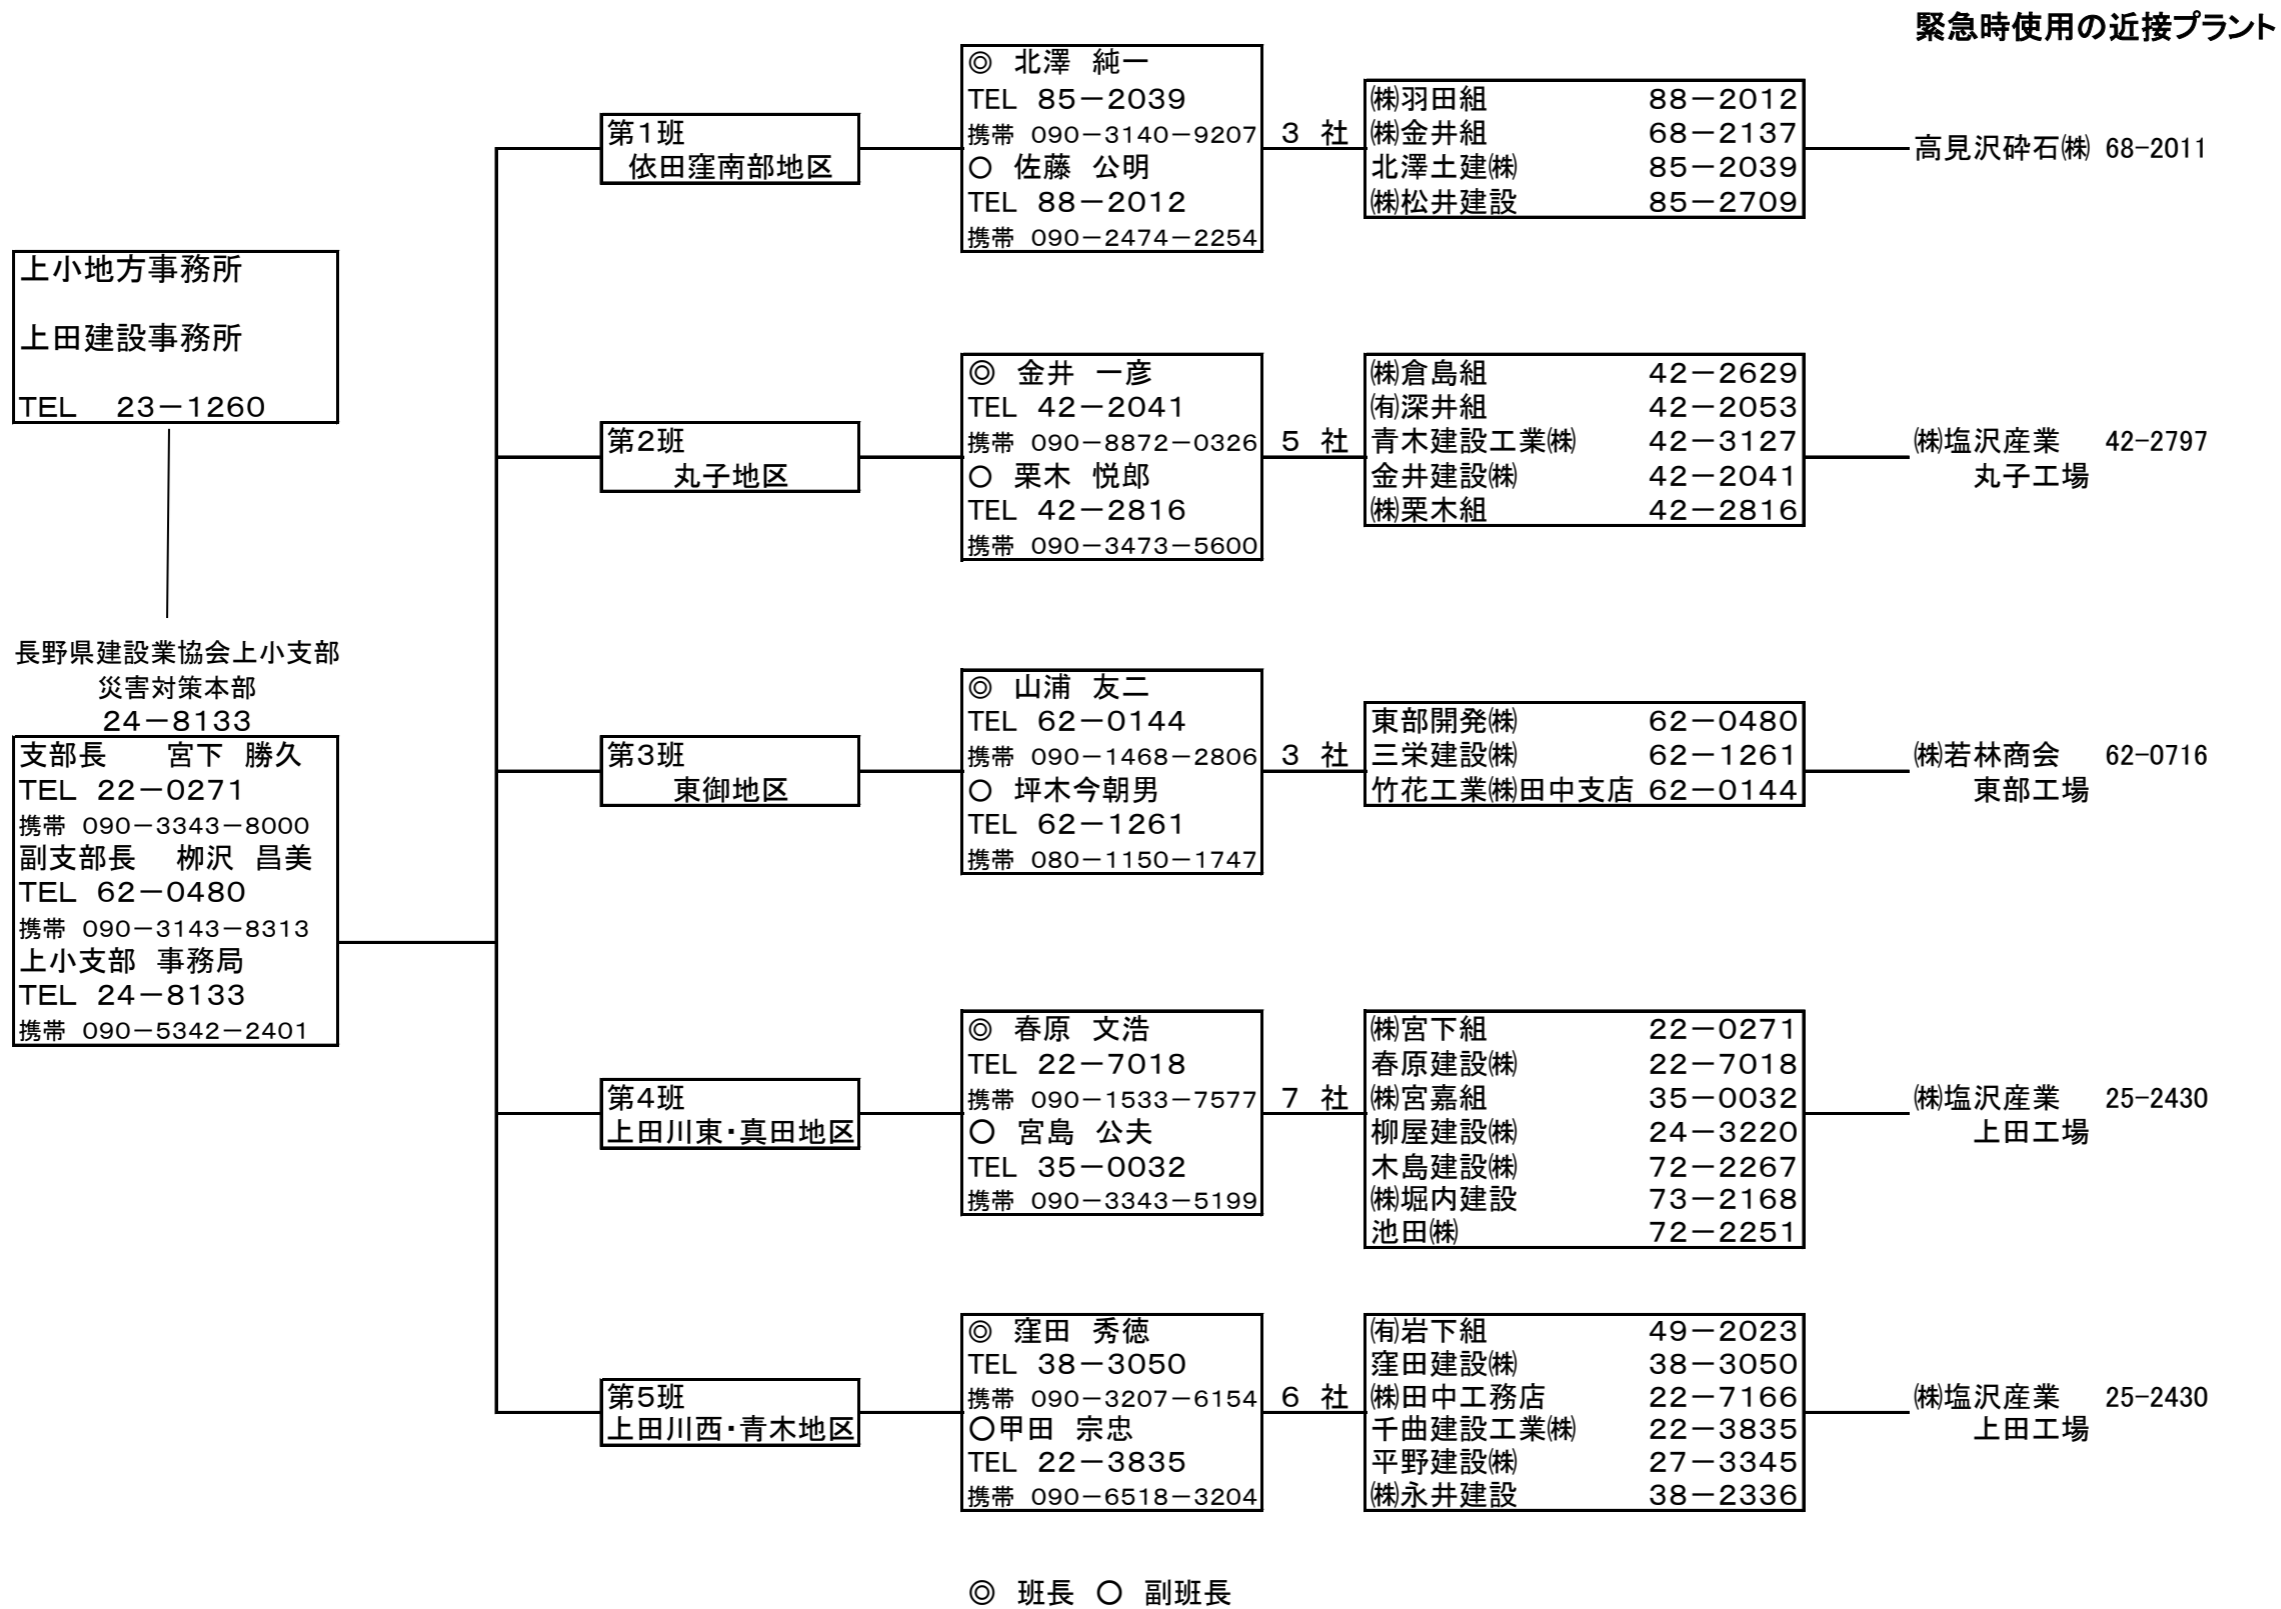

長野県建設業協会 上小支部 災害支援組織図

緊急時使用の近接プラント

緊急用備蓄資材一覧

上小建設会館外倉庫	
大型土のう	400 袋
小型土のう	1200 袋
ブルーシート	100 枚(大)
トラロープ (100m)	5 個
カラーコーン	100 個 (コーンウエイト有)
木杭	200 本 (4.5cm×4.5cm×120cm)